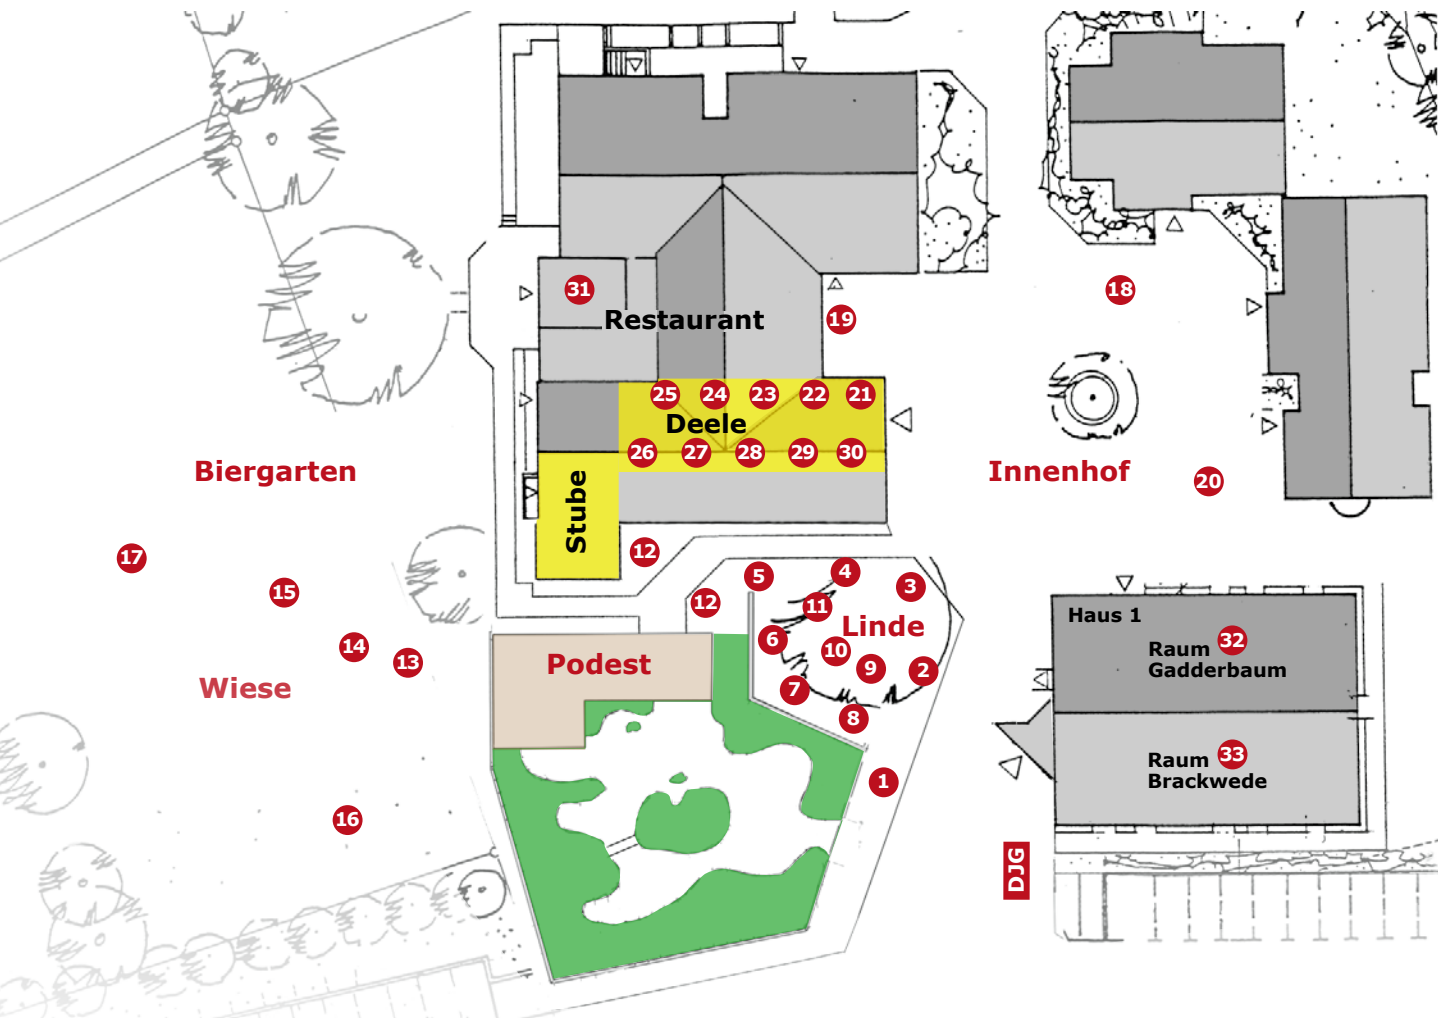

## Innenhof

- ab 12:00 Uhr
- 18 S'j Crepe, S'j Ramen, sjramen.de
  - 19 Bratwurst vom Grill HOTEL LINDENHOF
- 15:45, 17:15 Uhr
- 20 Taiko MATSU DŌJŌ TAIKO